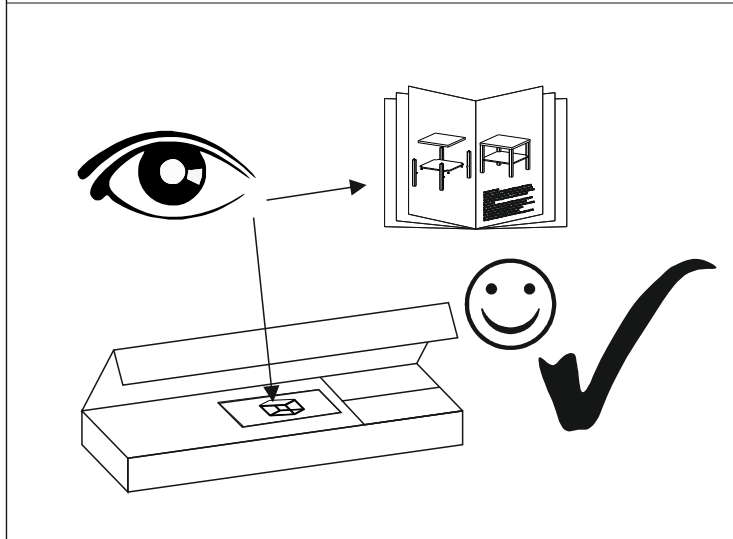

STOLIK KAWOWY 100x60

30 min

| | DŁUGOŚĆ | SZEROKOŚĆ | GUBOŚĆ | ILOŚĆ |
|---|---------|-----------|--------|-------|
| 1 | 100 | 600 | 32 | 1 |
| 2 | 990 | 590 | 16 | 1 |
| 2 | 468 | 50 | 50 | 4 |