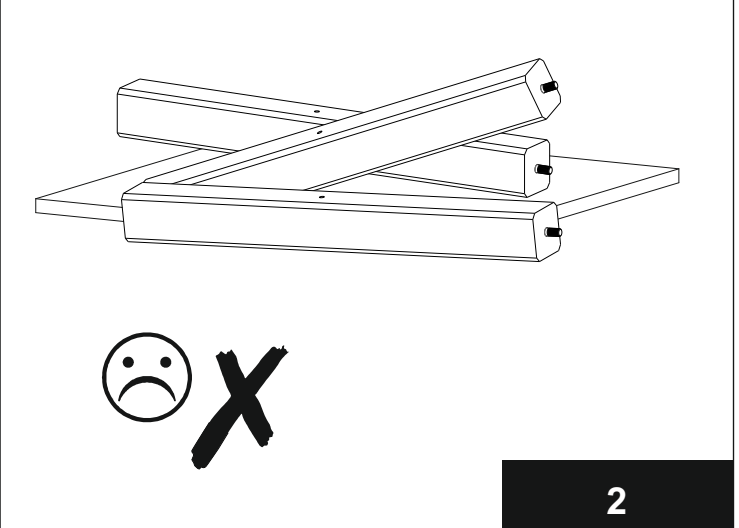

STOLIK KAWOWY 100x60

30 min

| | DŁUGOŚĆ | SZEROKOŚĆ | GUBOŚĆ | ILOŚĆ |
|---|---------|-----------|--------|-------|
| 1 | 100 | 600 | 32 | 1 |
| 2 | 990 | 590 | 16 | 1 |
| 2 | 468 | 50 | 50 | 4 |