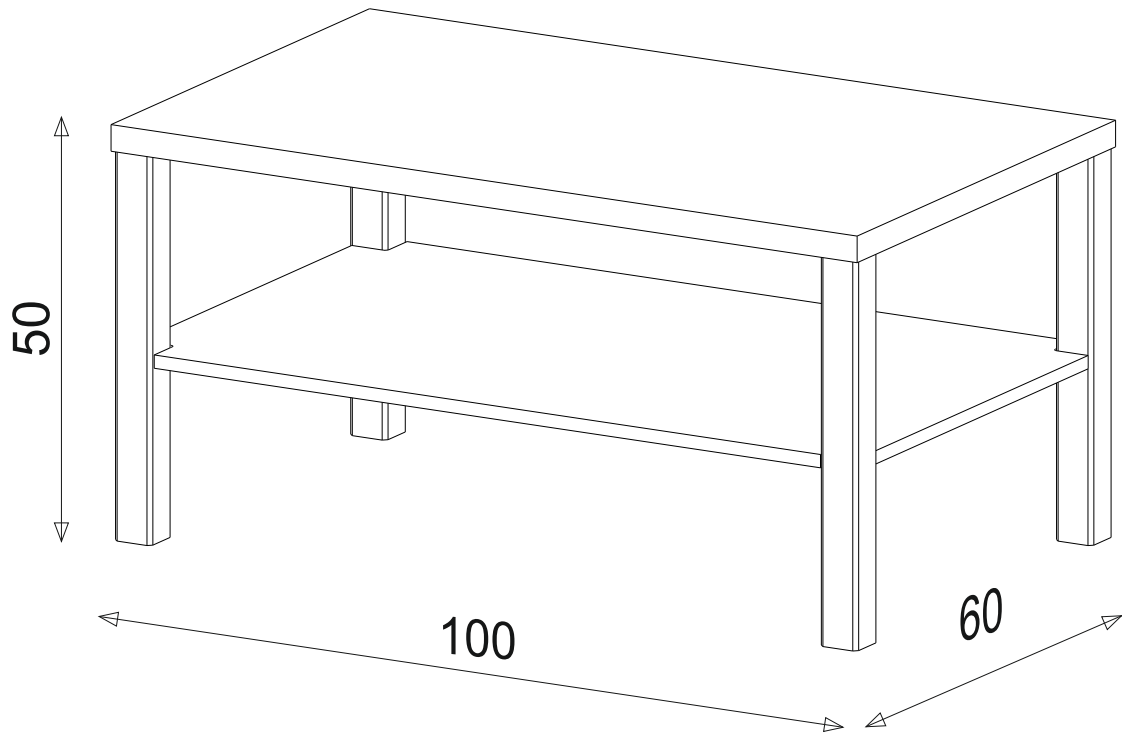

STOLIK KAWOWY 100x60

30 min

| | DŁUGOŚĆ | SZEROKOŚĆ | GUBOŚĆ | ILOŚĆ |
|---|---------|-----------|--------|-------|
| 1 | 100 | 600 | 32 | 1 |
| 2 | 990 | 590 | 16 | 1 |
| 2 | 468 | 50 | 50 | 4 |