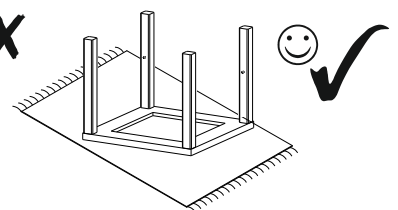

STOLIK KAWOWY 100x60

30 min

| | DŁUGOŚĆ | SZEROKOŚĆ | GUBOŚĆ | ILOŚĆ |
|---|---------|-----------|--------|-------|
| 1 | 100 | 600 | 32 | 1 |
| 2 | 990 | 590 | 16 | 1 |
| 2 | 468 | 50 | 50 | 4 |