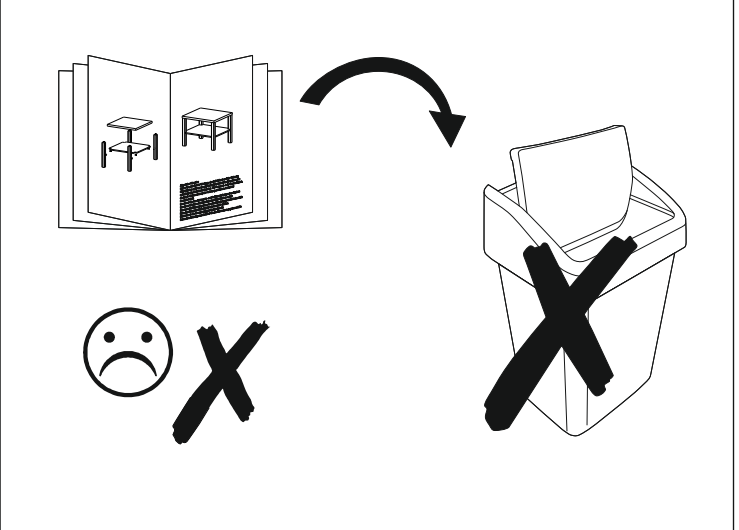

STOLIK KAWOWY 100x60

30 min

| | DŁUGOŚĆ | SZEROKOŚĆ | GUBOŚĆ | ILOŚĆ |
|---|---------|-----------|--------|-------|
| 1 | 100 | 600 | 32 | 1 |
| 2 | 990 | 590 | 16 | 1 |
| 2 | 468 | 50 | 50 | 4 |