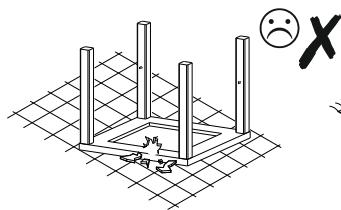

STOLIK KAWOWY 100x60

30 min

| | DŁUGOŚĆ | SZEROKOŚĆ | GUBOŚĆ | ILOŚĆ |
|---|---------|-----------|--------|-------|
| 1 | 100 | 600 | 32 | 1 |
| 2 | 990 | 590 | 16 | 1 |
| 2 | 468 | 50 | 50 | 4 |