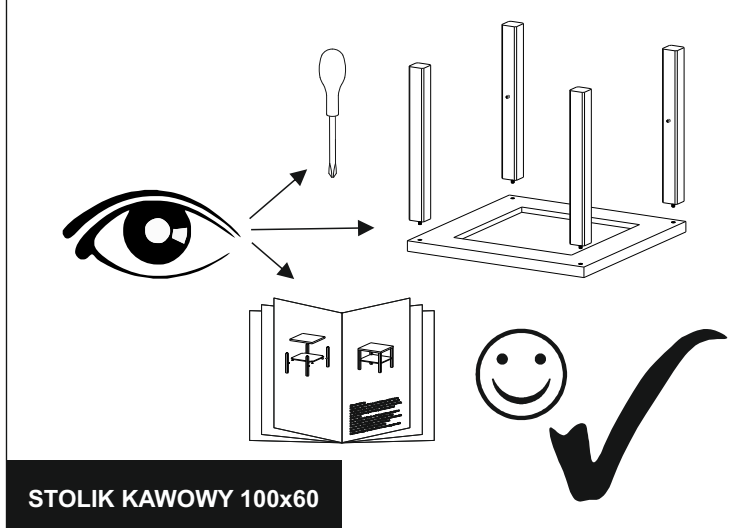

STOLIK KAWOWY 100x60

30 min

| | DŁUGOŚĆ | SZEROKOŚĆ | GUBOŚĆ | ILOŚĆ |
|---|---------|-----------|--------|-------|
| 1 | 100 | 600 | 32 | 1 |
| 2 | 990 | 590 | 16 | 1 |
| 2 | 468 | 50 | 50 | 4 |