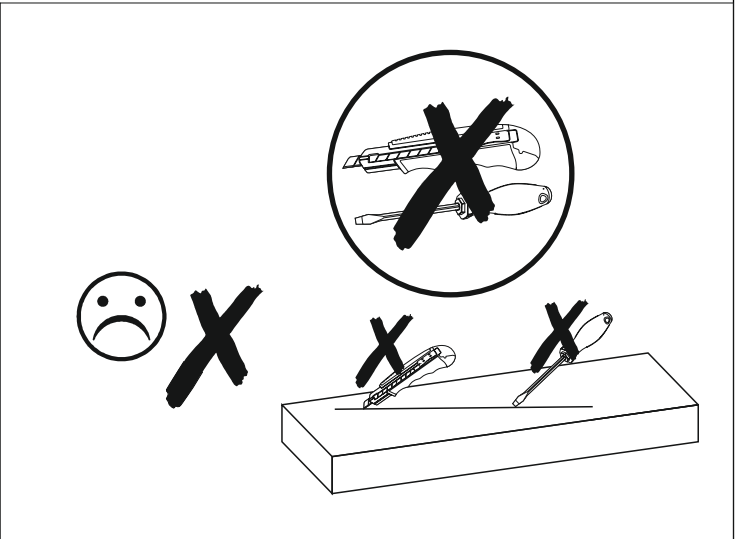

STOLIK KAWOWY 100x60

30 min

| | DŁUGOŚĆ | SZEROKOŚĆ | GUBOŚĆ | ILOŚĆ |
|---|---------|-----------|--------|-------|
| 1 | 100 | 600 | 32 | 1 |
| 2 | 990 | 590 | 16 | 1 |
| 2 | 468 | 50 | 50 | 4 |