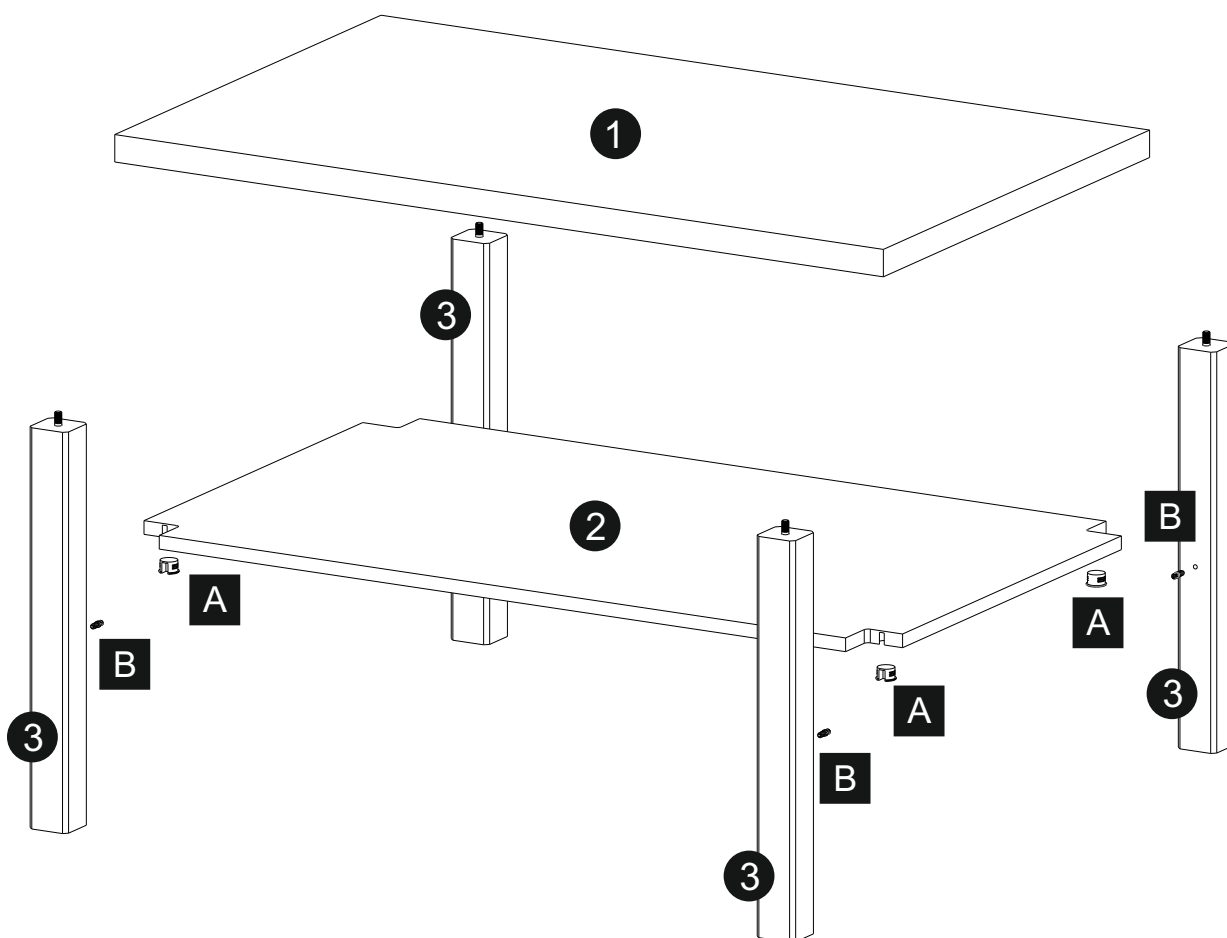

STOLIK KAWOWY 100x60

30 min

| | DŁUGOŚĆ | SZEROKOŚĆ | GUBOŚĆ | ILOŚĆ |
|---|---------|-----------|--------|-------|
| 1 | 100 | 600 | 32 | 1 |
| 2 | 990 | 590 | 16 | 1 |
| 2 | 468 | 50 | 50 | 4 |