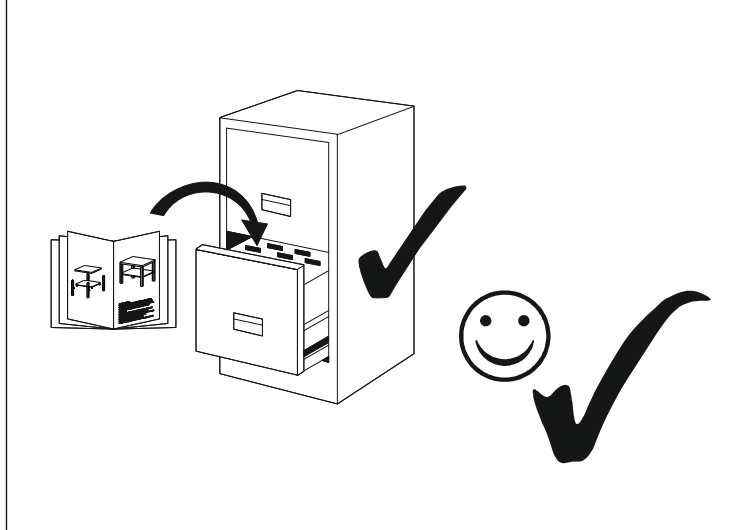

STOLIK KAWOWY 100x60

30 min

| | DŁUGOŚĆ | SZEROKOŚĆ | GUBOŚĆ | ILOŚĆ |
|---|---------|-----------|--------|-------|
| 1 | 100 | 600 | 32 | 1 |
| 2 | 990 | 590 | 16 | 1 |
| 2 | 468 | 50 | 50 | 4 |